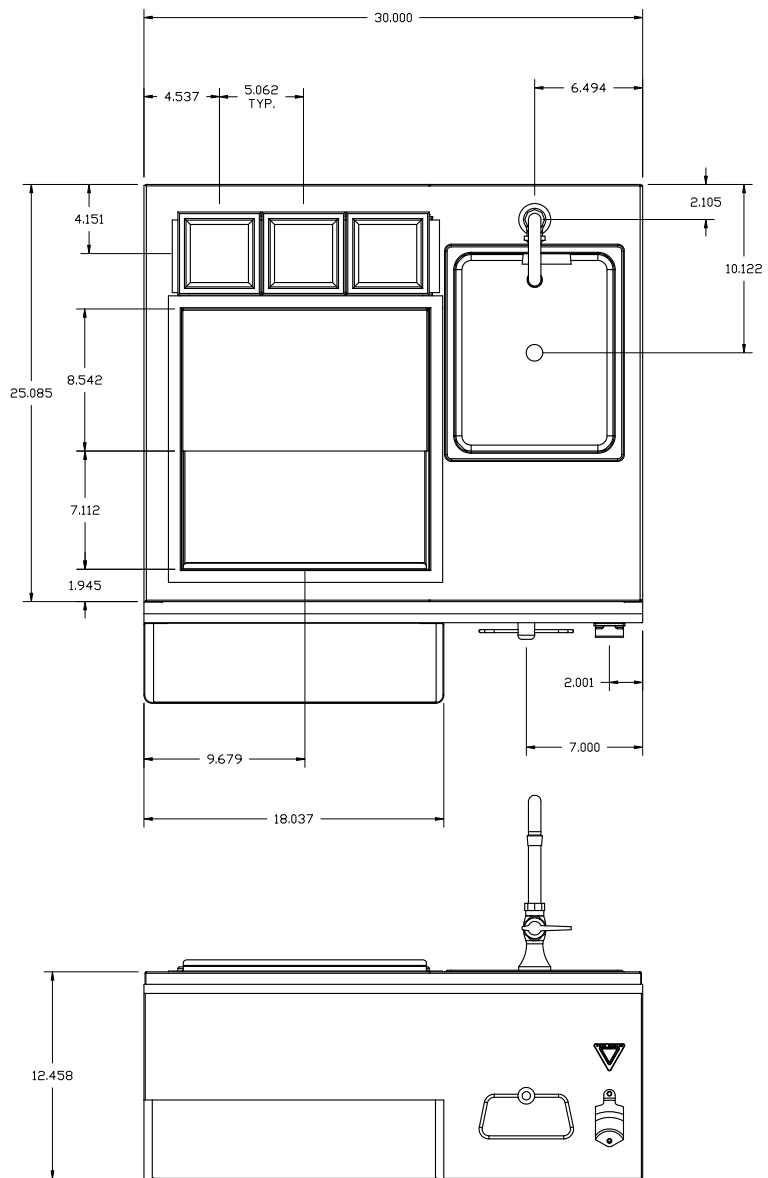

TEOB30-B: 30" OUTDOOR BAR

LAST UPDATE: 08/11