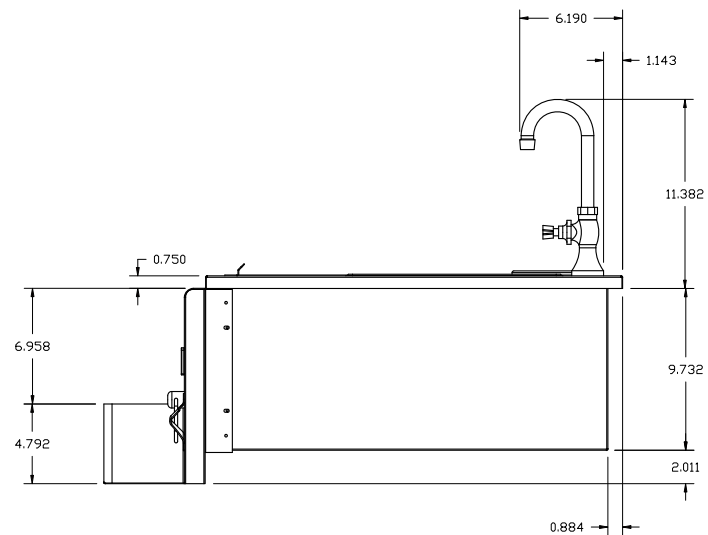

TEOB30-B: 30" OUTDOOR BAR

LAST UPDATE: 08/11